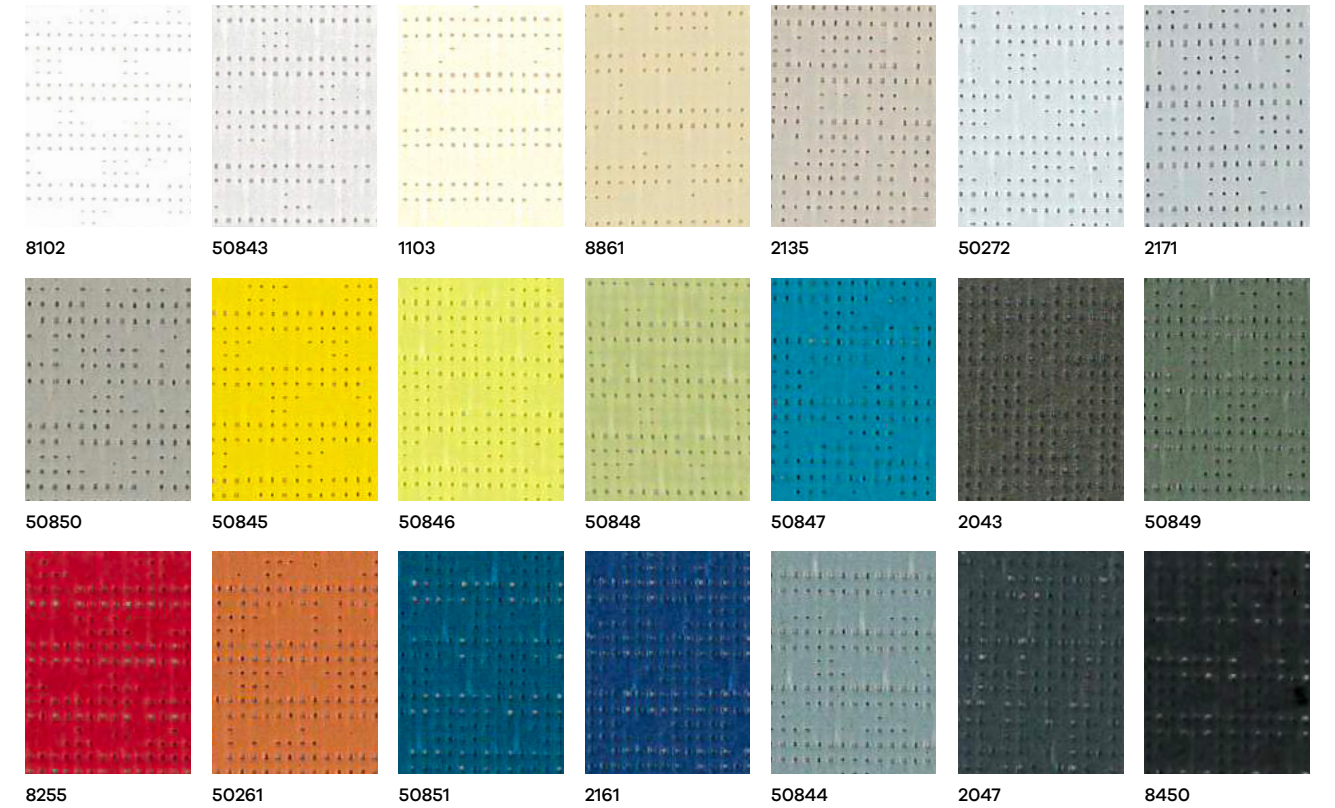

LE NUANCIER

PERGOLAS À TOILE / ADÉLAÏDE

NUANCIER PERGOLAS ADELAÏDE

Personnalisez votre pergola Adélaïde en optant pour une ossature dans une teinte standard ou parmi 33 coloris exclusifs. Ensuite, choisissez votre toile dans une palette de 21 tonalités pour parfaire votre projet.

NUANCIER / L'OSSATURE - Thermolaquage fine texture

1 COULEUR STANDARD 33 COULEURS EN OPTION

NUANCIER / LA TOILE - Toile FERRARI Soltis Lounge 96 microperforée

21 COULEURS

CHOISISSEZ
VOTRE
COMBINAISON

 **GYPASS**